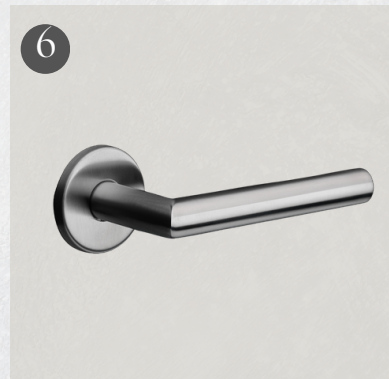

SISEKUJUNDUSPAKETT

AURORA – VALGUSE JA SELGUSE HARMOONIA

KATUSEPAPI
APARTMENTS

1. 1 Paekivi aktsentsein
2. 2 Hele kalasaba parkett Natur- kalasabaparkett
   möödud: 11 x 70 x 350 mm
3. 3 Sein ja laevärv Tikkurila Paper F497
4. 4 Pistikud ja lülitid JUNG LS 990 elevantiluu
5. 5 Valge siseuks 1000 x 2100 Lävel
6. 6 Ukselingid Formani Basics stainless steel

NB! Pildid on illustratiivsed. Esitatud siseviimistluspakettide materjalide valik on arendajal õigus teha muudatusi. Asendatavad materjalid on esitatud materjalide ja toodetega samaväärsed.