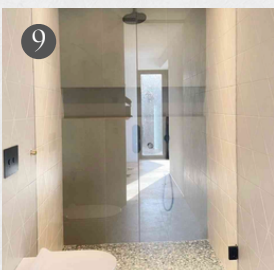

KATUSEPAPI
APARTMENTS

www.katusepapi.com

SISEKUJUNDUSPAKETT AURORA PESURUUMID

KATUSEPAPI
APARTMENTS

- 1 Duši taga oleva efektseina plaat 120 x 280 Emil Group "Moon Grey" Helehall kivi imitatsioon
- 2 Valamu Loto PAA+ Valamukapp
- 3 Dušisegisti - seina sisene komplekt Fima
- 4 Dušitrapp - üle plaaditud
- 5 Seinapealne wc - pott "Pura"
- 6 Led-peegel 1000 x 800 või 600 x 800 ovaalne
- 7 Põrandaplaat vannitoas Emil Group "Trend Smoke" 60x60
- 8 Valamu segisti Tecturis S hansgrohe kroom
- 9 Dušiklaas 1300 x 2800 Kirgas klaas + kroom furnituur
- 10 Sein vannitoas mikrotsement
- 11 Oil Blink vajutusnupp, matt
- 12 Ukselingid Formani Basics stainless steel