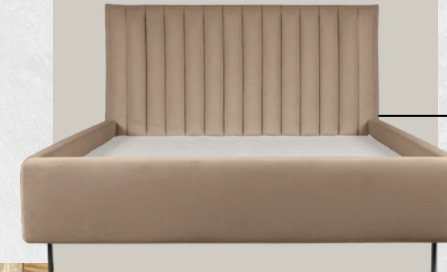

**Köögitasapind ja
taustasein**

Diivan 230x100
Beež samet megan 16 sand

Köögi valamu
Roostevaba teras

Ukselingid
stainless steel

Lühter Brianna
poleeritud nikkel

Spot Valgustid

Voodi 152 x 200
Beež samet avelina 9611 sand