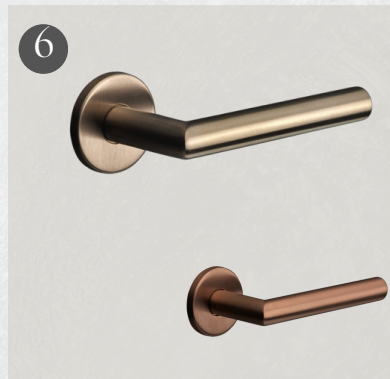

SISEKUJUNDUSPAKETT

NOBILIS – SÜGAV JA AJATU

KATUSEPAPI
APARTMENTS

- 1 Paekivi aktsentsein
- 1 Tume kalasaba parkett Lava- kalasabaparkett
- 2 mõõdud: 11 x 70 x 350 mm
- 3 Hele seinavärv
- 3 Pistikud ja lülitid JUNG LS 990 elevaldiluu
- 4 Valge siseuks 1000 x 2100
- 5 ukselingid Formani Basics PVD
- 6 Light bronze / satin bronze

NB! Pildid on illustratiivsed. Esitatud siseviimistluspakettide materjalide valikus on arendajal õigus teha muudatusi. Asendatavad materjalid on esitatud materjalide ja toodetega samaväärsed.