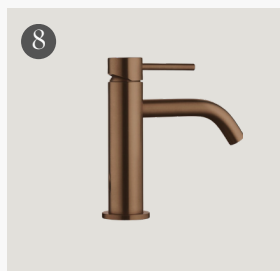

## PESURUUMID

KATUSEPAPI  
APARTMENTS

- 1 Duši taga oleva efektseina plaat 120 x 280 Florim Reve choco
- 2 Valamu Loto PAA+ Valamukapp
- 3 Dušisegisti - seina sisene komplekt Fima brushed amber bronze
- 4 Dušitrapp - üle plaaditud
- 5 Seinapealne wc - pott "Pura"
- 6 Led-peegel 1000 x 800 või 600 x 800 ovaalne
- 7 Põrandaplaat vannitoas 60x60 Emil Group Ergon Trend Taupe
- 8 Valamu segisti Fima Spillo Up, amber bronze
- 9 Dušiklaas 1300 x 2800 Kirgas klaas + pronks furnituur
- 10 Sein vannitoas mikrotsement
- 11 Loputusplaat Oli blink, copper
- 12 Ukselingid Formani Basics PVD Satin bronze