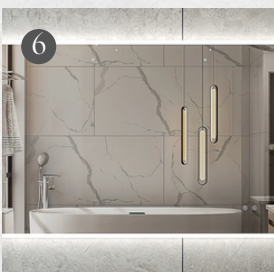

SISEKUJUNDUSPAKETT NOBILIS

PESURUUMID

KATUSEPAPI
APARTMENTS

1. 1 Duši taga oleva efektseina plaat 120 x 280
   Florim Reve choco
2. 2 Valamu Loto PAA+ Valamukapp
3. 3 Dušisegisti - seina sisene komplekt Hansgrohe
   Pulsify, brushed bronze
4. 4 Dušitrapp - üle plaaditud
5. 5 Seinapealne wc - pott Geberit
6. 6 Led-peegel 1000 x 800 või 600 x 800 ovaalne
7. 7 Põrandaplaat vannitoas 60x60 Emil Group
   Ergon Trend Taupe
8. 8 Valamu segisti Tecturis S hansgrohe Brushed
   Bronze
9. 9 Dušiklaas 1300 x 2800 Kirgas klaas +pronks
   furnituur
10. 10 Sein vannitoas mikrotsement
11. 11 Loputusplaat Axor brushed brass for Geberit
12. 12 Ukselingid Formani Basics PVD Light bronzze

NB! Pildid on illustratiivsed. Esitatud siseviimistluspakettide materjalide valikus on arendajal õigus teha muudatusi. Asendatavad materjalid on esitatud materjalide ja toodetega samaväärsed.

SISEVIIMISTLUS - PAKETT NOBILIS