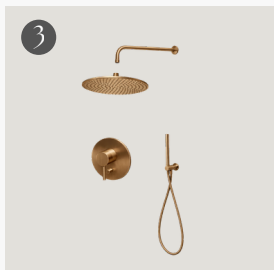

## PESURUUMID

KATUSEPAPI  
APARTMENTS

- 1 Duši taga oleva efektseina plaat 120 x 280 Florim Reve choco
- 2 Valamu Loto PAA+ Valamukapp
- 3 Dušisegisti - seina sisene komplekt Fima brushed amber bronze
- 4 Dušitrapp - üle plaaditud
- 5 Seinapealne wc - pott "Pura"
- 6 Led-peegel 1000 x 800 või 600 x 800 ovaalne
- 7 Põrandaplaat vannitoas 60x60 Emil Group Ergon Trend Taupe
- 8 Valamu segisti Fima Spillo Up, amber bronze
- 9 Dušiklaas 1300 x 2800 Kirgas klaas + pronks furnituur
- 10 Sein vannitoas mikrotsement
- 11 Loputusplaat Oli blink, copper
- 12 Ukselingid Formani Basics PVD Satin bronze