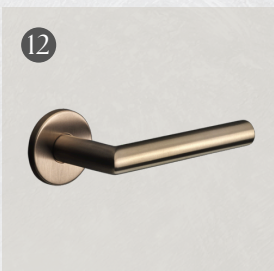

SISEKUJUNDUSPAKETT NOBILIS

PESURUUMID

KATUSEPAPI
APARTMENTS

1. 1 Duši taga oleva efektseina plaat 120 x 280
   Florim Reve choco
2. 2 Valamu Loto PAA+ Valamukapp
3. 3 Dušisegisti - seina sisene komplekt Hansgrohe
   Pulsify, brushed bronze
4. 4 Dušitrapp - üle plaaditud
5. 5 Seinapealne wc - pott Geberit
6. 6 Led-peegel 1000 x 800 või 600 x 800 ovaalne
7. 7 Põrandaplaat vannitoas 60x60 Emil Group
   Ergon Trend Taupe
8. 8 Valamu segisti Tecturis S hansgrohe Brushed
   Bronze
9. 9 Dušiklaas 1300 x 2800 Kirgas klaas +pronks
   furnituur
10. 10 Sein vannitoas mikrotsement
11. 11 Loputusplaat Axor brushed brass for Geberit
12. 12 Ukselingid Formani Basics PVD Light bronzze

NB! Pildid on illustratiivsed. Esitatud siseviimistluspakettide materjalide valikus on arendajal õigus teha muudatusi. Asendatavad materjalid on esitatud materjalide ja toodetega samaväärsed.

SISEVIIMISTLUS - PAKETT NOBILIS