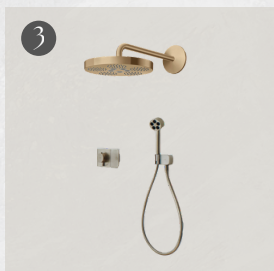

SISEKUJUNDUSPAKETT NOBILIS

PESURUUMID

KATUSEPAPI
APARTMENTS

1. 1 Duši taga oleva efektseina plaat 120 x 280
   Florim Reve choco
2. 2 Valamu Loto PAA+ Valamukapp
3. 3 Dušisegisti - seina sisene komplekt Hansgrohe
   Pulsify, brushed bronze
4. 4 Dušitrapp - üle plaaditud
5. 5 Seinapealne wc - pott Geberit
6. 6 Led-peegel 1000 x 800 või 600 x 800 ovaalne
7. 7 Põrandaplaat vannitoas 60x60 Emil Group
   Ergon Trend Taupe
8. 8 Valamu segisti Tecturis S hansgrohe Brushed
   Bronze
9. 9 Dušiklaas 1300 x 2800 Kirgas klaas +pronks
   furnituur
10. 10 Sein vannitoas mikrotsement
11. 11 Loputusplaat Axor brushed brass for Geberit
12. 12 Ukselingid Formani Basics PVD Light bronzze

NB! Pildid on illustratiivsed. Esitatud siseviimistluspakettide materjalide valikus on arendajal õigus teha muudatusi. Asendatavad materjalid on esitatud materjalide ja toodetega samaväärsed.

SISEVIIMISTLUS - PAKETT NOBILIS