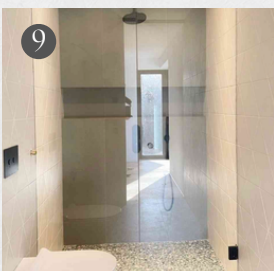

SISEKUJUNDUSPAKETT NOBILIS

PESURUUMID

KATUSEPAPI
APARTMENTS

1. 1 Duši taga oleva efektseina plaat 120 x 280
   Florim Reve choco
2. 2 Valamu Loto PAA+ Valamukapp
3. 3 Dušisegisti - seina sisene komplekt Hansgrohe
   Pulsify, brushed bronze
4. 4 Dušitrapp - üle plaaditud
5. 5 Seinapealne wc - pott Geberit
6. 6 Led-peegel 1000 x 800 või 600 x 800 ovaalne
7. 7 Põrandaplaat vannitoas 60x60 Emil Group
   Ergon Trend Taupe
8. 8 Valamu segisti Tecturis S hansgrohe Brushed
   Bronze
9. 9 Dušiklaas 1300 x 2800 Kirgas klaas +pronks
   furnituur
10. 10 Sein vannitoas mikrotsement
11. 11 Loputusplaat Axor brushed brass for Geberit
12. 12 Ukselingid Formani Basics PVD Light bronzze

NB! Pildid on illustratiivsed. Esitatud siseviimistluspakettide materjalide valikus on arendajal õigus teha muudatusi. Asendatavad materjalid on esitatud materjalide ja toodetega samaväärsed.

SISEVIIMISTLUS - PAKETT NOBILIS