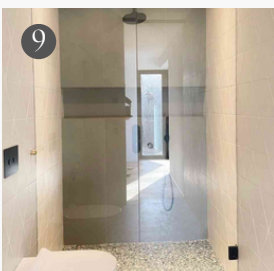

## PESURUUMID

KATUSEPAPI  
APARTMENTS

- 1 Duši taga oleva efektseina plaat 120 x 280 Florim Reve choco
- 2 Valamu Loto PAA+ Valamukapp
- 3 Dušisegisti - seina sisene komplekt Fima brushed amber bronze
- 4 Dušitrapp - üle plaaditud
- 5 Seinapealne wc - pott "Pura"
- 6 Led-peegel 1000 x 800 või 600 x 800 ovaalne
- 7 Põrandaplaat vannitoas 60x60 Emil Group Ergon Trend Taupe
- 8 Valamu segisti Fima Spillo Up, amber bronze
- 9 Dušiklaas 1300 x 2800 Kirgas klaas + pronks furnituur
- 10 Sein vannitoas mikrotsement
- 11 Loputusplaat Oli blink, copper
- 12 Ukselingid Formani Basics PVD Satin bronze